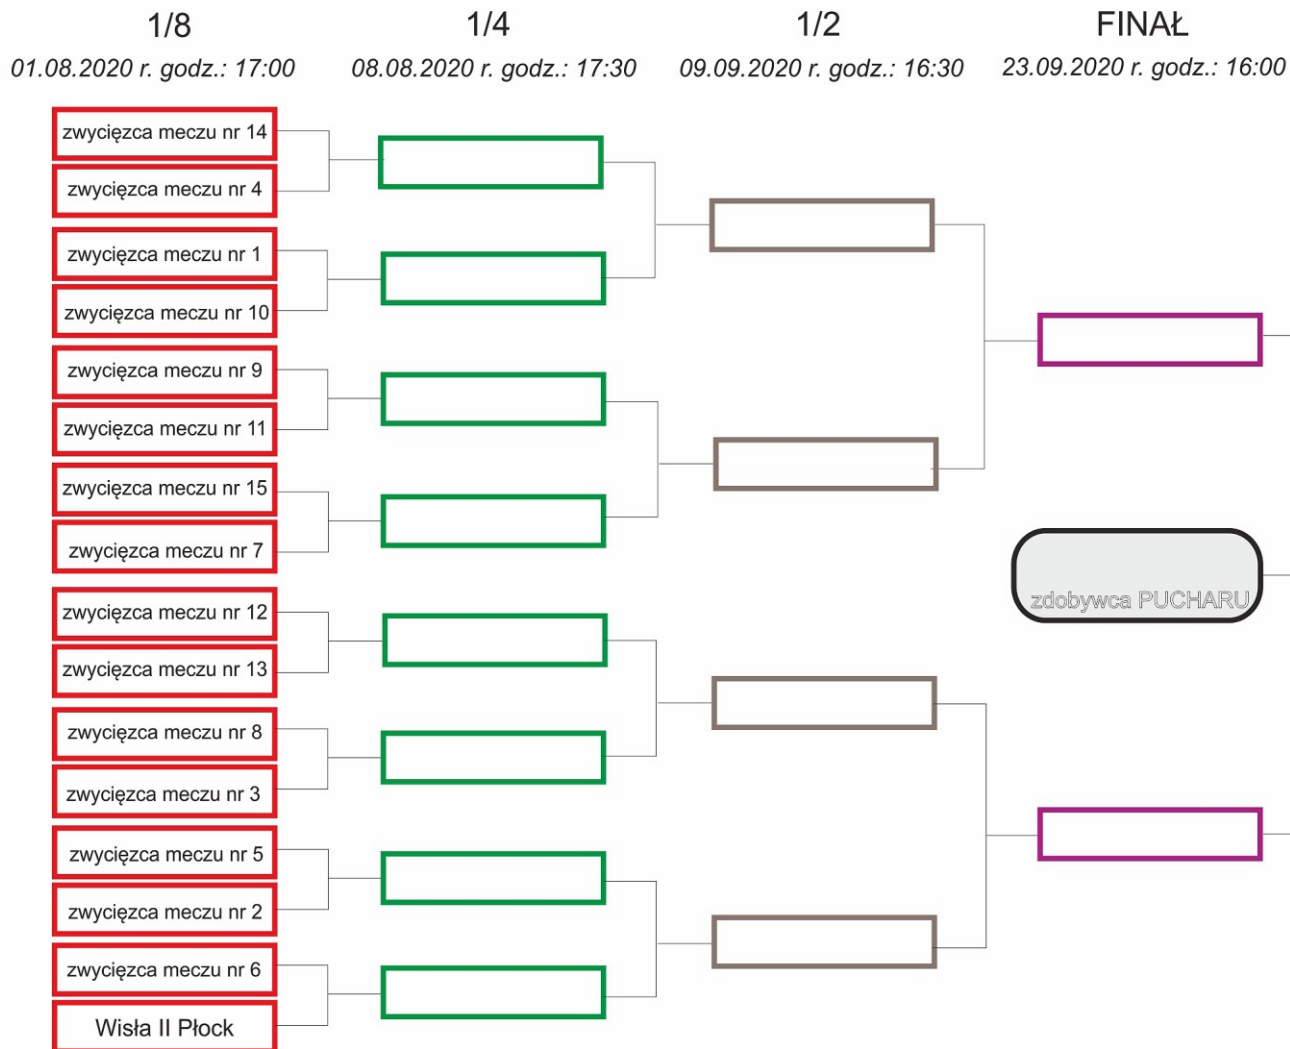

# PUCHAR POLSKI NA SZCZEBLU MZPN DELEGATURY PŁOCK- sezon 2020/2021

## Runda wstępna

25.07.2020 r. godz.: 18:00

mecz nr 1	Lwówianka Lwówek Huragan Bodzanów	mecz nr 8	Błękitni Gąbin Orzeł Goleszyn
mecz nr 2	Orkan Sochaczew Delta Słupno	mecz nr 9	GKS Jedność Pogoń Słupia
mecz nr 3	Wicher Cieszewo Stocznowiec Płock	mecz nr 10	Wisła Główna S. Szopen Sanniki
mecz nr 4	Mazur Gostynin Bzura Chodaków	mecz nr 11	Skrwa Łukomie Unia Iłów
mecz nr 5	Zorza Szczawin K. Błyskawica Lucień	mecz nr 12	Polonia Radzanowo Amator Maszewo
mecz nr 6	ULKS Ciólkowo Unia Czerрно	mecz nr 13	Wisła Duninów Skra Drobin
mecz nr 7	Zjednoczeni Bulkowo Start Proboszczewice	mecz nr 14	Zryw Bielsk Kasztelan Sierpc
mecz nr 15	Stegny Wyszogród Świt Starożreby		

Poszczególne miejsca par w 1/8 finału zostały również rozlosowane. Jeżeli miejsce gospodarza meczu wynikające z drabinki zajmie drużyna będąca w wyższej klasie rozgrywkowej, będzie to skorygowane. Zgodnie z regulaminem, gospodarzem meczu jest drużyna występująca w niższej klasie rozgrywkowej. Przy zespołach występujących na tym samym poziomie rozgrywkowym, miejsce pierwsze oznacza gospodarza meczu.