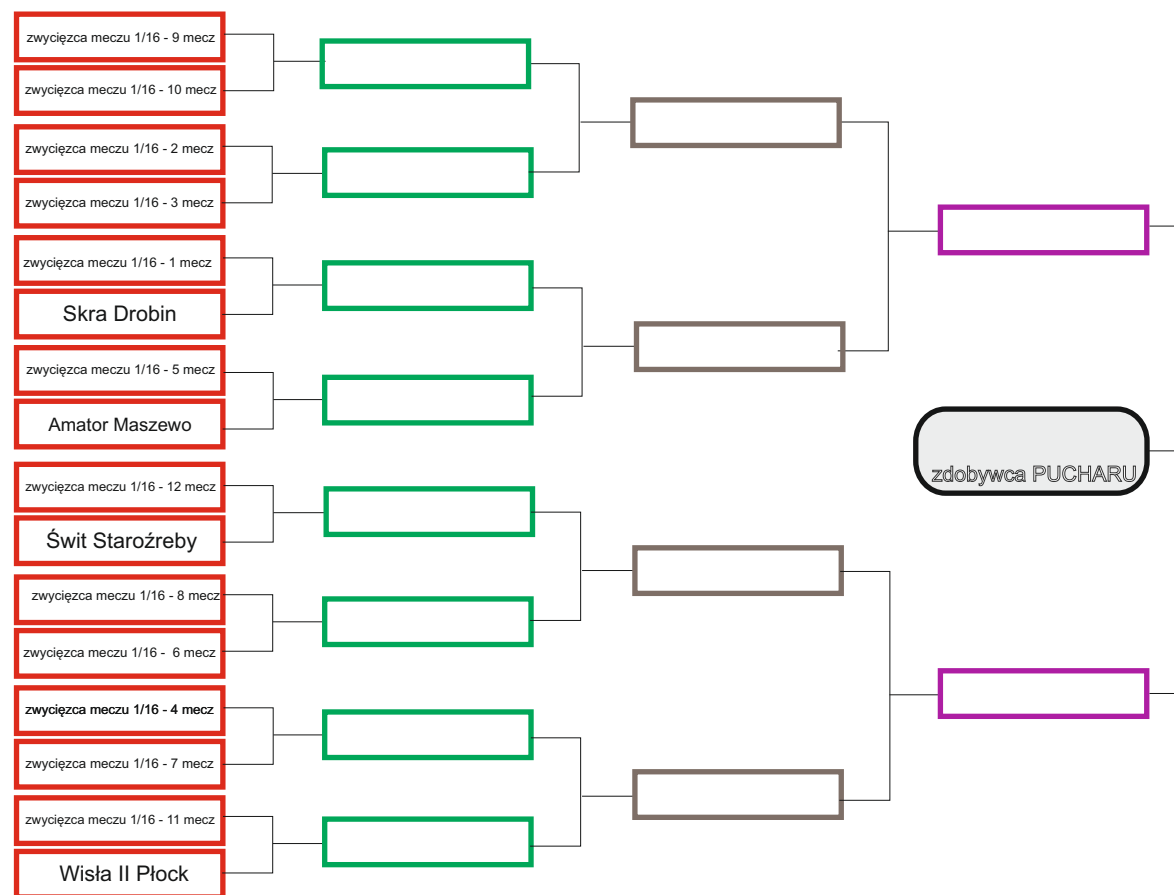

PUCHAR POLSKI NA SZCZEBLU MZPN Delegatura Płock - sezon 2023/2024

Runda wstępna

05-06.08.2023r.
godz.: 17:30

mecz nr 1	Lwówianka Lwówek
	Zjednoczeni Bulkowo
mecz nr 2	Wisła Nowy Duninów
	Wicher Cieszewo
mecz nr 3	Błyskawica Lucień
	Orzeł Golezszyn
mecz nr 4	ULKS Ciótkowo
	Błękitni Raciąż
mecz nr 5	Sparta Miszewo
	Świt II Staroźreby
mecz nr 6	Stoczniowiec II Płock
	Pogoń Słupia
mecz nr 7	Wisła Główna Sobowo
	Huragan Bodzanów

1/16

12-13.08.2023 r. godz.: 17:30

mecz nr 1	Delta Słupno
	Sparta Mochowo
mecz nr 2	Polonia Radzanowo
	Błękitni Gąbin
mecz nr 3	zw. I rundy mecz 5.
	Szopen Sanniki
mecz nr 4	zw. I rundy mecz 3.
	Kasztelan Sierpc
mecz nr 5	zw. I rundy mecz 2.
	Start Proboszczewice
mecz nr 6	zw. I rundy mecz 4.
	Mazur Gostynin
mecz nr 7	zw. I rundy mecz 7.
	Wisła III Płock
mecz nr 8	zw. I rundy mecz 6.
	Stegny Wyszogród
mecz nr 9	Stoczniowiec I Płock
	Unia Czermino
mecz nr 10	Skrwa Łukomie
	Zryw Bielsk
mecz nr 11	Unia Iłów
	los wolny
mecz nr 12	zw. I rundy mecz 1.
	los wolny

1/8

19-20.08.2023 r. godz.: 17:30

1/4

13.09.2023 r. godz.: 16:30

1/2

27.09.2023 r. godz.: 16:00

FINAŁ

04.10.2023 r. godz.: 16:00

Jeżeli miejsce gospodarza meczu wynikające z drabinki zajmie drużyna będąca w wyższej klasie rozgrywkowej, będzie to skorygowane. Zgodnie z regulaminem, gospodarzem meczu jest drużyna występująca w niższej klasie rozgrywkowej. Przy zespołach występujących na tym samym poziomie rozgrywkowym, miejsce pierwsze oznacza gospodarza meczu.