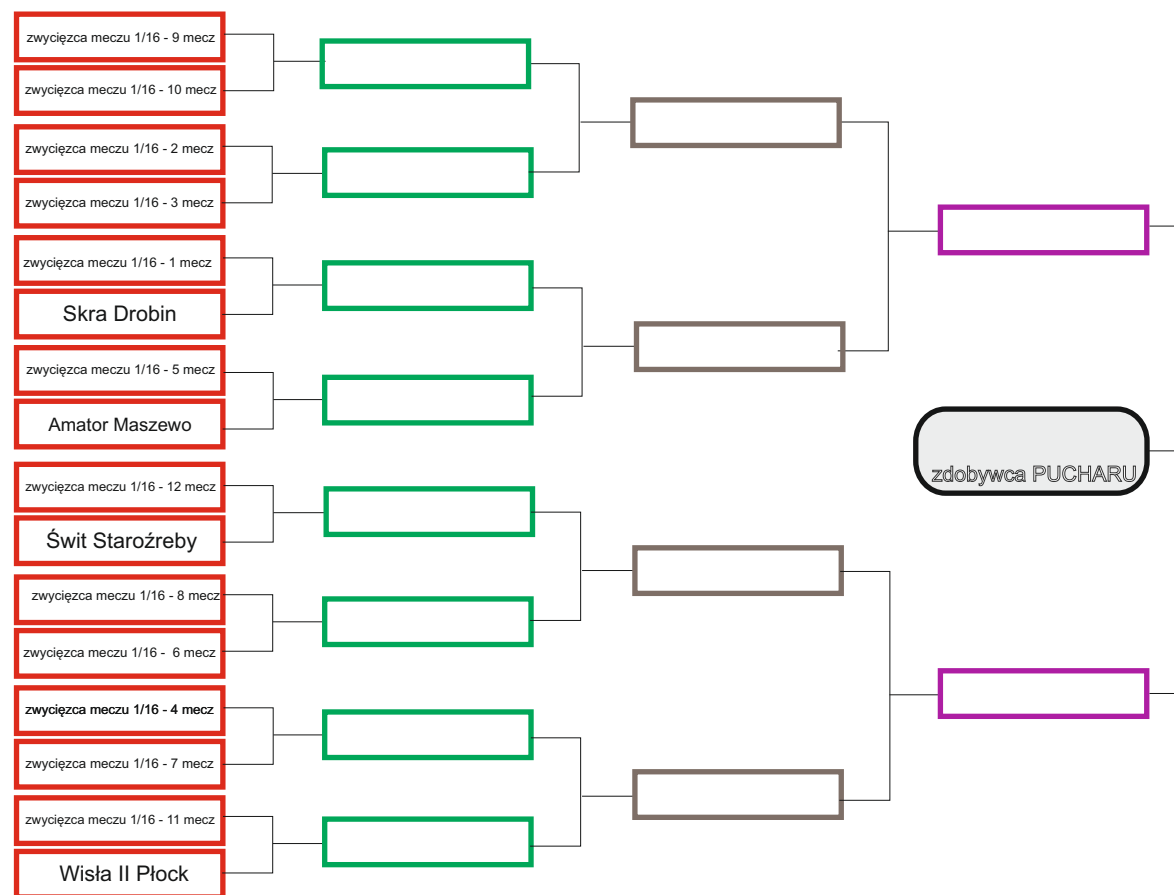

## Runda wstępna

05-06.08.2023r.  
godz.: 17:30

mecz nr 1	Zjednoczeni Bulkowo
	Lwówianka Lwówek
mecz nr 2	Wisła Nowy Duninów
	Wicher Cieszewo
mecz nr 3	Błyskawica Lucień
	Orzeł Golezszyn
mecz nr 4	ULKS Ciółkowo
	Błękitni Raciąż
mecz nr 5	Sparta Miszewo
	Świt II Staroźreby
mecz nr 6	Stoczniowiec II Płock
	Pogoń Słupia
mecz nr 7	Wisła Główna Sobowo
	Huragan Bodzanów

1/16

12-13.08.2023 r. godz.: 17:30

mecz nr 1	Delta Słupno
	Sparta Mochowo
mecz nr 2	Polonia Radzanowo
	Błękitni Gąbin
mecz nr 3	zw. I rundy mecz 5.
	Szopen Sanniki
mecz nr 4	zw. I rundy mecz 3.
	Kasztelan Sierpc
mecz nr 5	zw. I rundy mecz 2.
	Start Proboszczewice
mecz nr 6	zw. I rundy mecz 4.
	Mazur Gostynin
mecz nr 7	zw. I rundy mecz 7.
	Wisła III Płock
mecz nr 8	zw. I rundy mecz 6.
	Stegny Wyszogród
mecz nr 9	Stoczniowiec I Płock
	Unia Czermino
mecz nr 10	Skrwa Łukomie
	Zryw Bielsk
mecz nr 11	Unia Iłów
	los wolny
mecz nr 12	zw. I rundy mecz 1.
	los wolny

1/8

19-20.08.2023 r. godz.: 17:30

1/4

13.09.2023 r. godz.: 16:30

1/2

27.09.2023 r. godz.: 16:00

FINAŁ

04.10.2023 r. godz.: 16:00

zdobycya PUCHARU

Jeżeli miejsce gospodarza meczu wynikające z drabinki zajmie drużyna będąca w wyższej klasie rozgrywkowej, będzie to skorygowane. Zgodnie z regulaminem, gospodarzem meczu jest drużyna występująca w niższej klasie rozgrywkowej. Przy zespołach występujących na tym samym poziomie rozgrywkowym, miejsce pierwsze oznacza gospodarza meczu.