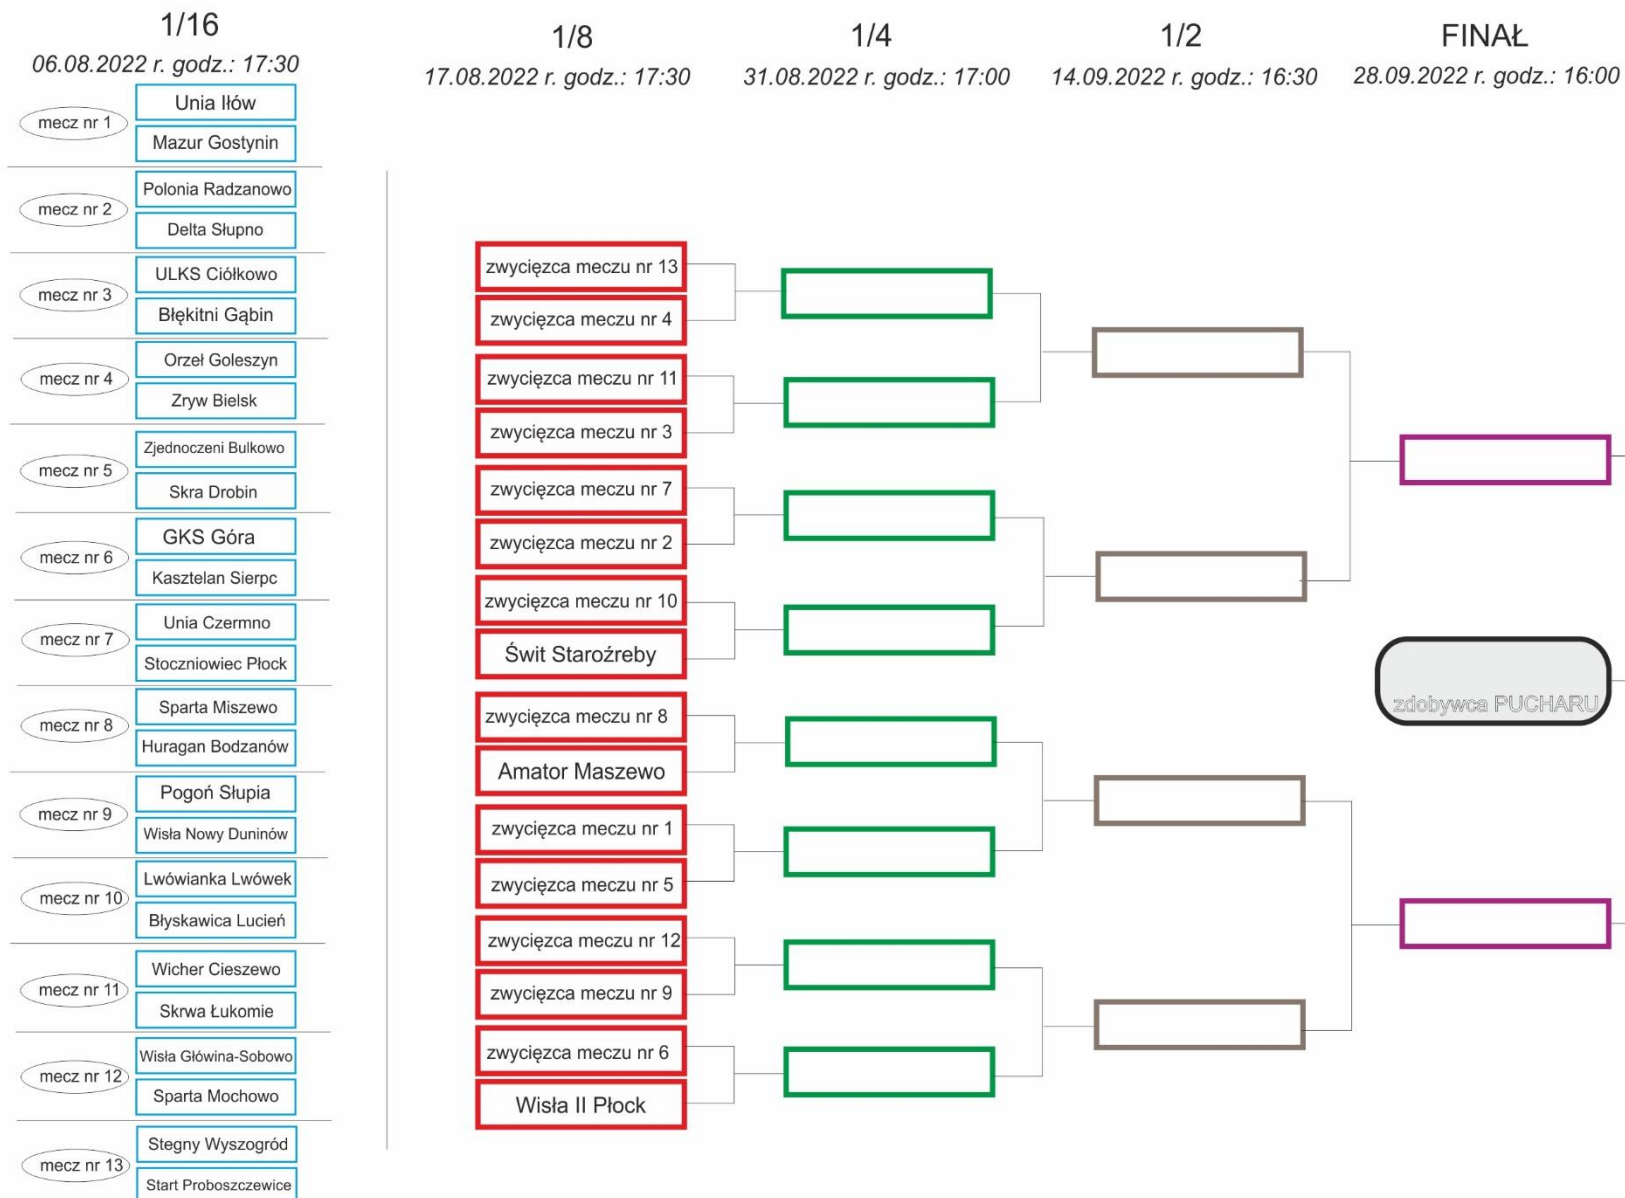

PUCHAR POLSKI NA SZCZEBLU MZPN Delegatura Płock - sezon 2022/2023

Poszczególne miejsca par w 1/8 finału zostały również rozlosowane. Jeżeli miejsce gospodarza meczu wynikające z drabinki zajmie drużyna będąca w wyższej klasie rozgrywkowej, będzie to skorygowane. Zgodnie z regulaminem, gospodarzem meczu jest drużyna występująca w niższej klasie rozgrywkowej. Przy zespołach występujących na tym samym poziomie rozgrywkowym, miejsce pierwsze oznacza gospodarza meczu.