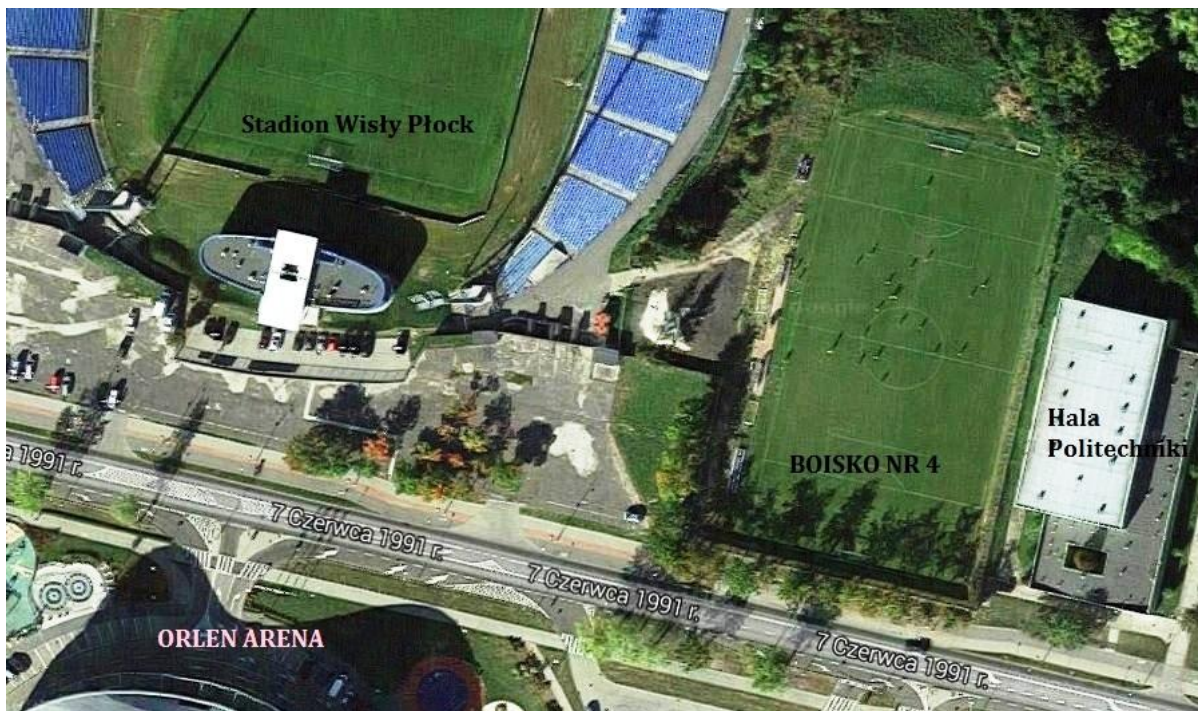

**PŁOCKA LIGA**  
Młodzik U-12

**Miejsce rozgrywek:**

**Boisko nr 4 Wisła Płock, ul. Łukasiewicza 34.**

**Grupa Mistrzowska**

**Tabela**

L.p.	Nazwa drużyny	pkt.	Bramki	
1.	 SSM Wisła Płock			
2.	 Kasztelan Sierpc			
3.	 Spójnia Mała Wieś			
4.	 Pegaz Drobin			
5.	 Wisła Duninów			
6.	 AP Sochaczew			