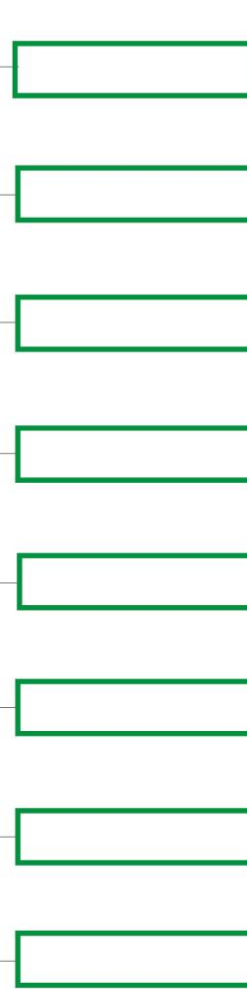

# PUCHAR POLSKI NA SZCZEBLU POZPN - sezon 2015/2016

Runda wstępna  
26.08.2015 r.

1/8  
09.09.2015 r.

1/4  
16.09.2015 r.

1/2  
30.09.2015 r.

FINAŁ  
21.10.2015 r.