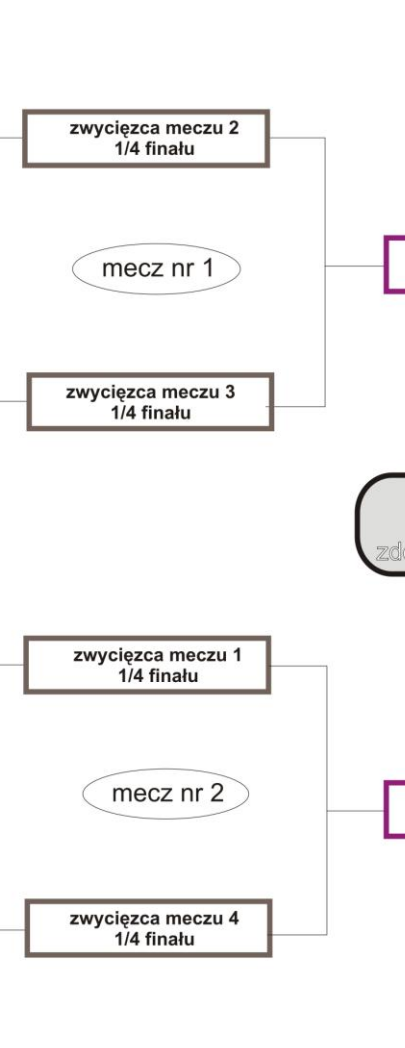

PUCHAR POLSKI NA SZCZEBLU POZPN - sezon 2018/2019

Eliminacje

11-12.08.2018 r. godz.: 17:30

1/8

22.08.2018 r. godz.: 17:00

1/4

05.09.2018 r. godz.: 16:30

1/2

26.09.2018 r. godz.: 16:00

FINAŁ

17.10.2018 r. godz.: 15:30

Pary i miejsca w poszczególnych rundach wylosowano w dniu 28.06.2018 r. Gospodarze spotkań mogą się z mienić w zależności od awansu z poszczególnych spotkań wg Regulaminu MZPN.