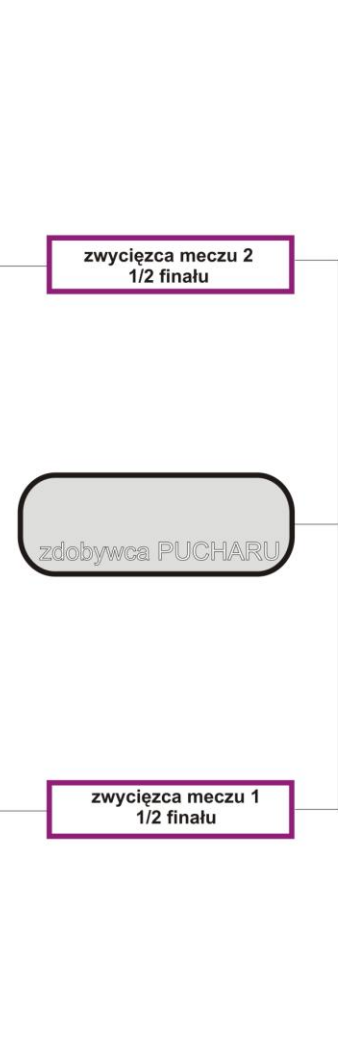

PUCHAR POLSKI NA SZCZEBLU POZPN - sezon 2018/2019

Eliminacje

11-12.08.2018 r. godz.: 17:30

1/8

22.08.2018 r. godz.: 17:00

1/4

05.09.2018 r. godz.: 16:30

1/2

26.09.2018 r. godz.: 16:00

FINAŁ

17.10.2018 r. godz.: 15:30

Pary i miejsca w poszczególnych rundach wylosowano w dniu 28.06.2018 r. Gospodarze spotkań mogą się z mienić w zależności od awansu z poszczególnych spotkań wg Regulaminu MZPN.