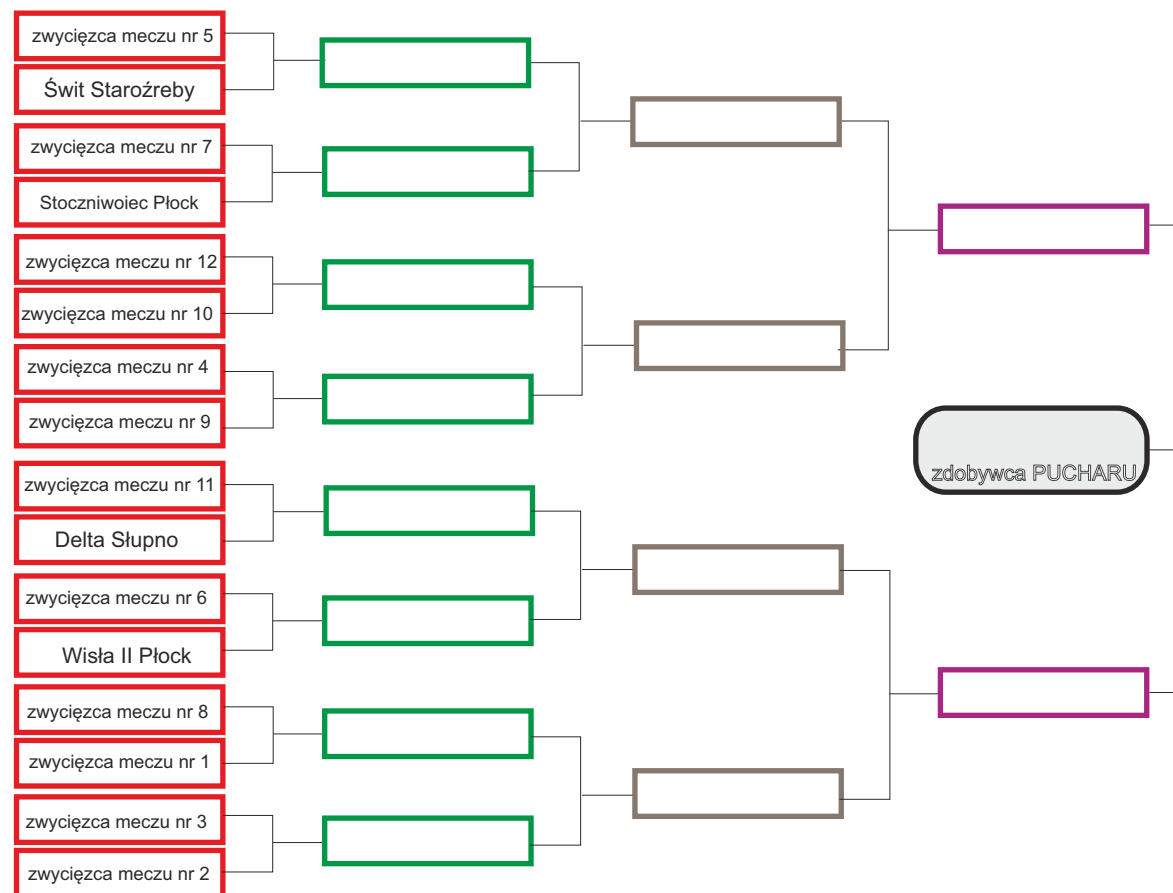

MAZOWIECKI

1921

Runda wstępna
30.07-01.08 2021r.
godz.: 17:30

mecz nr 1	Sparta Maszewo
	Lwówianka Lwówek
mecz nr 2	Zjednoczeni Bulkowo
	Szopen Sanniki
mecz nr 3	Wisła N. Duninów
	Wisła Gł. Sobowo

PUCHAR POLSKI NA SZCZEBLU MZPN Delegatura Płock - sezon 2021/2022

1/16

07.08.2021 r. godz.: 17:30

mecz nr 1	Unia Iłów
	Kasztelan Sierpc
mecz nr 2	Blyskawica Lucień
	Zryw Bielsk
mecz nr 3	zw. meczu nr 2 R.W.
	Stegny Wyszogród
mecz nr 4	Błękitni Gąbin
	Mazur Gostynin
mecz nr 5	Start Proboszczewice
	Unia Czeremno
mecz nr 6	zw. meczu nr 1 R.W.
	Huragan Bodzanów
mecz nr 7	Wicher Cieszewo
	ULKS Ciótkowo
mecz nr 8	Skrwa Łukomie
	Amator Maszewo
mecz nr 9	zw. meczu nr 3 R.W.
	Bzura Chodaków
mecz nr 10	Sparta Mochowo
	Orzeł Golezryn
mecz nr 11	Polonia Radzanowo
	Skra Drobin
mecz nr 12	Zorza Szczawin K.
	Pogoń Słupia

1/8

14-15.08.2021 r. godz.: 17:30

1/4

15.09.2021 r. godz.: 16:30

1/2

29.09.2021 r. godz.: 16:00

FINAŁ

13.10.2021 r. godz.: 15:30

Poszczególne miejsca par w 1/8 finału zostały również rozlosowane. Jeżeli miejsce gospodarza meczu wynikające z drabinki zajmie drużyna będąca w wyższej klasie rozgrywkowej, będzie to skorygowane. Zgodnie z regulaminem, gospodarzem meczu jest drużyna występująca w niższej klasie rozgrywkowej. Przy zespołach występujących na tym samym poziomie rozgrywkowym, miejsce pierwsze oznacza gospodarza meczu.